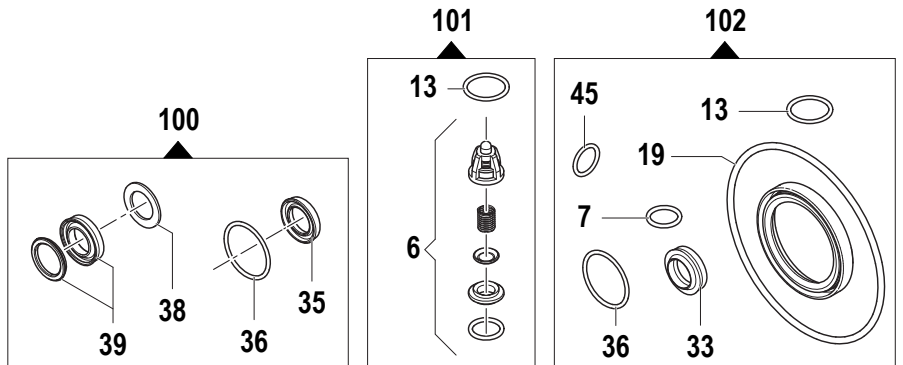

MTP AX Mistig

Motore / Motor MEC 90

Motopompe per Evaporatori - Misting Motorpumps, Low Flow

1400 RPM

N°	Cod.	Descrizione	Description	Note	Q.ty	Model
1	3202 0072	Tappo	Cap	M10x1 L=8	1	
2	3202 0018	Tappo	Cap	G1/8"	1	
3	3609 0014	Vite	Screw	M8x55	4	
4	3218 0471	Testata Pompa	Manifold		1	Solo / Only 1/70
	3218 0327	Testata Pompa	Manifold		1	
5	3202 0018	Tappo	Cap	G1/8"	1	
6	1220 0058	Gruppo Valv. Asp./Mand.	Suct./Del. Valve Ass.y kit		6	
7	1210 0049	Guarnizione OR	O-Ring	Ø1,78x12,42	6	
8	3009 0170	Sede Valvola Regol.	Valve Seat		6	
9	3604 0028	Valvola Aspir./Mand.	Suct./Del. Valve		6	
10	1802 0227	Molla Valv. Asp./Mand.	Suct./Del. Valve Spring		6	
11	1205 0037	Gabbia Valv. Asp./Mand.	Suct./Del. Valve Cage		6	
12	0601 0273	Distanziale	Spacer		1	Solo / Only 1/70
	0601 0273	Distanziale	Spacer		2	
13	1210 0151	Guarnizione OR	O-Ring	Ø1,78x17,17	6	
14	3202 0236	Tappo	Plug		6	
15	2409 0089	Pistone	Piston	Ø14	3	
16	1802 0153	Molla	Spring		3	
17	0009 0221	Anello	Ring		3	
18	0009 0220	Anello	Ring	Ø14	3	
19	1210 0429	Guarnizione OR	O-Ring	Ø3x92	1	
20	0001 0557	Albero Eccentrico	Eccentric Shaft	2°30'	1	1/70
	0001 0548	Albero Eccentrico	Eccentric Shaft	4°30'	1	2/70 - 2/100
	0001 0417	Albero Eccentrico	Eccentric Shaft	8°	1	4/70 - 4/100
	0001 0420	Albero Eccentrico	Eccentric Shaft	10°30'	1	6/70
21	0436 0017	Cuscinetto Assiale	Axial Bearing	Ø45x65x14	1	
22	2816 0088	Ralla Cuscinetto	Thrust Bearing		1	
23	3609 0005	Vite	Screw	M8x20	1	
24	1817 0064	Manopola	Knob		1	
25	1215 0584	Kit Valvola Regolazione	Regulation Valve Ass.y	140 bar	1	
26	3609 0005	Vite	Screw	M8x20	4	
27	3201 0027	Spia Livello Olio	Oil Indicator	G1/2"	1	
28	1210 0048	Guarnizione OR	O-Ring	Ø2,62x20,24	1	
29	3200 0086	Tappo	Plug		1	
30	0403 0145	Carter Pompa	Pump Crankcase		1	
31	3200 0096	Tappo	Cap	G1/4"	1	
32	1209 0117	Guarnizione	Seal	Ø13x20x2	1	
33	0019 0123	Anello Tenuta Olio	Oil Seal	Ø14x22x5/7	3	
34	0601 0308	Distanziale Paraolio	Oil Seal Spacer		3	
35	1241 0057	Guarnizione Tenuta	Packing	Ø14x22x4	3	
36	1210 0356	Guarnizione OR	O-Ring	Ø1,78x25,12	3	
37	0009 0219	Anello Porta Guarniz.	Packing Retainer		3	
38	0009 0369	Anello	Ring		3	
39	1241 0059	Guarnizione Tenuta	Packing		3	
40	2409 0091	Kit Pistone NON Ritorno	Check Valve Kit		1	
41	1210 0460	Guarnizione OR	O-Ring	Ø2,4x4,3	1	

N°	Cod.	Descrizione	Description	Note	Q.ty	Model
42	2409 0086	Pistone NON Ritorno	Check Valve		1	
43	1802 0197	Molla	Spring		1	
44	3410 0349	Kit Eiettore	Injector Body Kit	G3/8"	1	Solo / Only 1/70
	3410 0347	Kit Eiettore	Injector Body Kit	G3/8"F	1	
45	1210 0040	Guarnizione OR	O-Ring	Ø1,78x15,6	1	
46	1210 0049	Guarnizione OR	O-Ring	Ø1,78x12,42	1	
47	3200 0007	Tappo	Cap	G3/8"	1	
48	3202 0018	Tappo	Cap	G1/8"	1	
49	3200 0017	Tappo	Plug	G1/8x8	1	

Kit Ricambi

Spare Parts Kit

100	5019 0078	Kit Guarnizioni Acqua	Water Seal Kit		1	
101	5025 0014	Kit Valvola	Valve Kit		1	
102	5019 0079	Kit Guarnizioni Olio	Oil Seal Kit		1