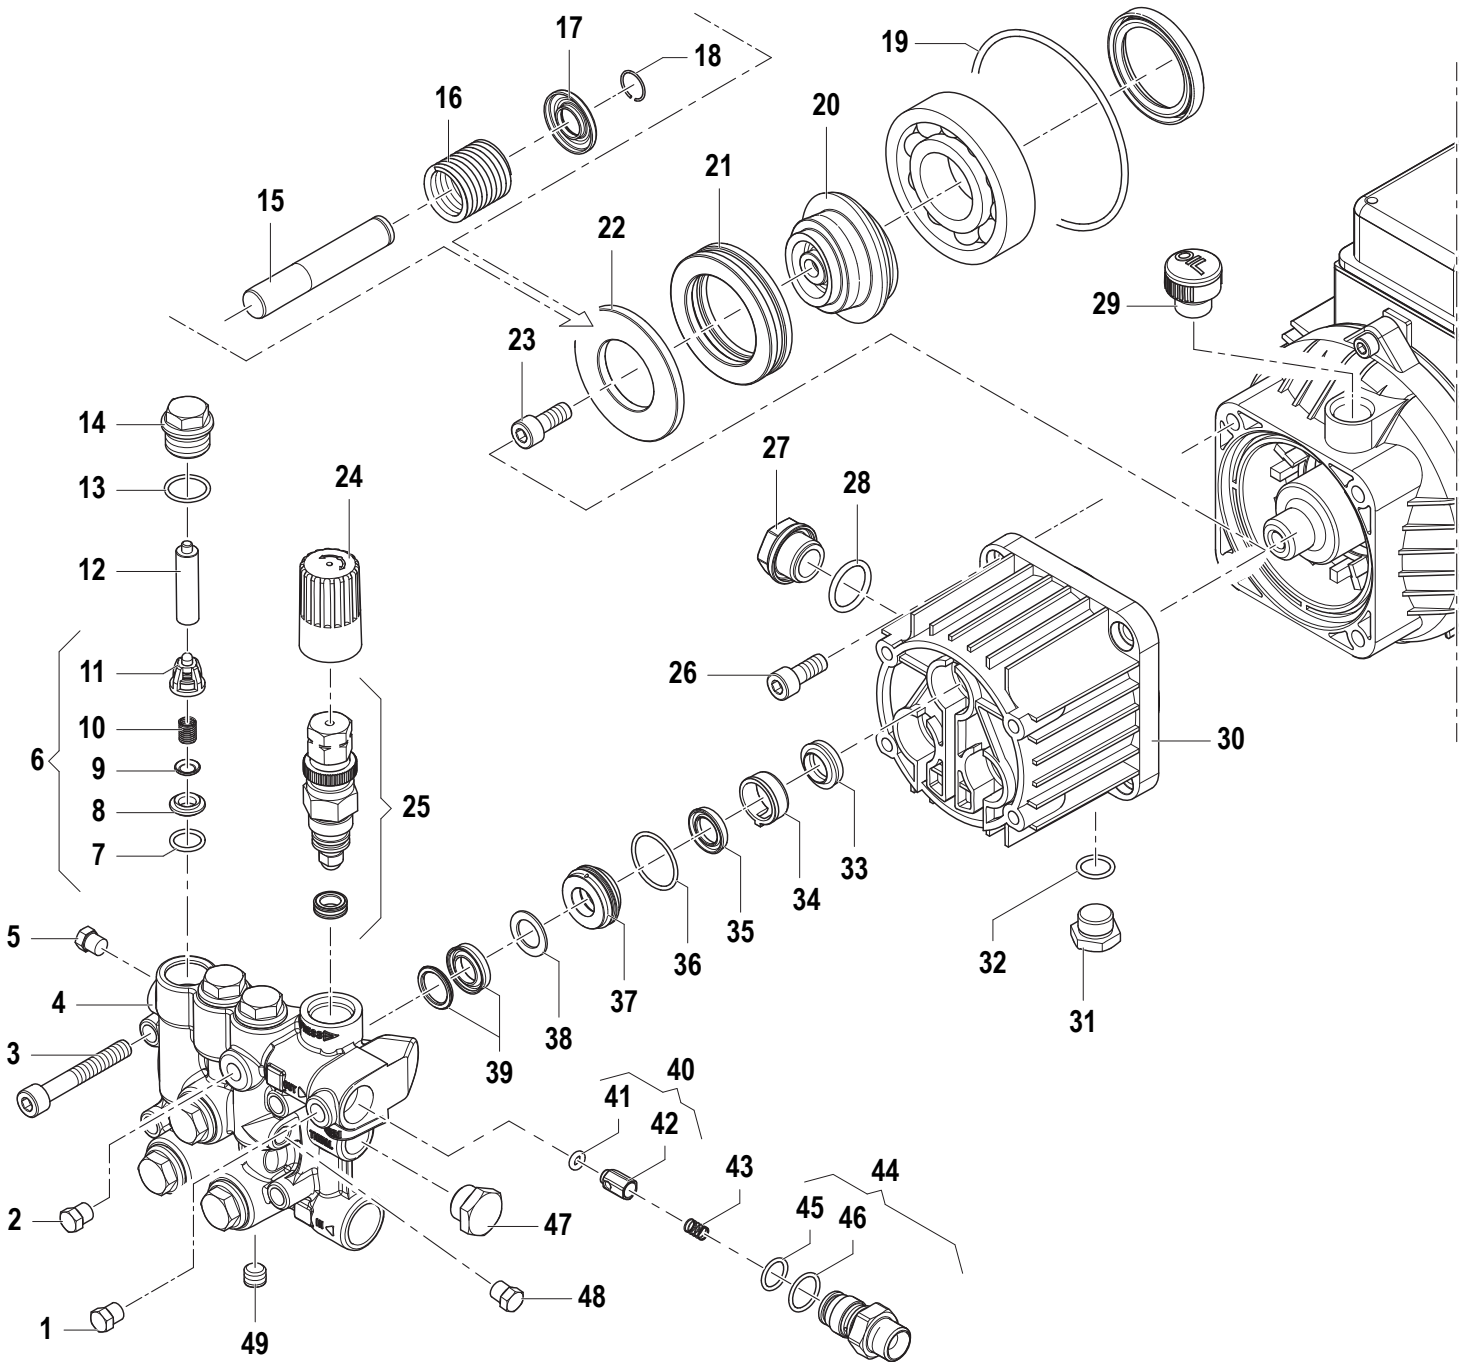

MTP AX Mistig

Motore / Motor MEC 90

Motopompe per Evaporatori - Misting Motorpumps, Low Flow

1400 RPM

N°	Cod.	Descrizione	Description	Note	Q.ty	Model
1	3202 0072	Tappo	Cap	M10x1 L=8	1	
2	3202 0018	Tappo	Cap	G1/8"	1	
3	3609 0014	Vite	Screw	M8x55	4	
4	3218 0471	Testata Pompa	Manifold		1	Solo / Only 1/70
	3218 0327	Testata Pompa	Manifold		1	
5	3202 0018	Tappo	Cap	G1/8"	1	
6	1220 0058	Gruppo Valv. Asp./Mand.	Suct./Del. Valve Ass.y kit		6	
7	1210 0049	Guarnizione OR	O-Ring	Ø1,78x12,42	6	
8	3009 0170	Sede Valvola Regol.	Valve Seat		6	
9	3604 0028	Valvola Aspir./Mand.	Suct./Del. Valve		6	
10	1802 0227	Molla Valv. Asp./Mand.	Suct./Del. Valve Spring		6	
11	1205 0037	Gabbia Valv. Asp./Mand.	Suct./Del. Valve Cage		6	
12	0601 0273	Distanziale	Spacer		1	Solo / Only 1/70
	0601 0273	Distanziale	Spacer		2	
13	1210 0151	Guarnizione OR	O-Ring	Ø1,78x17,17	6	
14	3202 0236	Tappo	Plug		6	
15	2409 0089	Pistone	Piston	Ø14	3	
16	1802 0153	Molla	Spring		3	
17	0009 0221	Anello	Ring		3	
18	0009 0220	Anello	Ring	Ø14	3	
19	1210 0429	Guarnizione OR	O-Ring	Ø3x92	1	
20	0001 0557	Albero Eccentrico	Eccentric Shaft	2°30'	1	1/70
	0001 0548	Albero Eccentrico	Eccentric Shaft	4°30'	1	2/70 - 2/100
	0001 0417	Albero Eccentrico	Eccentric Shaft	8°	1	4/70 - 4/100
	0001 0420	Albero Eccentrico	Eccentric Shaft	10°30'	1	6/70
21	0436 0017	Cuscinetto Assiale	Axial Bearing	Ø45x65x14	1	
22	2816 0088	Ralla Cuscinetto	Thrust Bearing		1	
23	3609 0005	Vite	Screw	M8x20	1	
24	1817 0064	Manopola	Knob		1	
25	1215 0584	Kit Valvola Regolazione	Regulation Valve Ass.y	140 bar	1	
26	3609 0005	Vite	Screw	M8x20	4	
27	3201 0027	Spia Livello Olio	Oil Indicator	G1/2"	1	
28	1210 0048	Guarnizione OR	O-Ring	Ø2,62x20,24	1	
29	3200 0086	Tappo	Plug		1	
30	0403 0145	Carter Pompa	Pump Crankcase		1	
31	3200 0096	Tappo	Cap	G1/4"	1	
32	1209 0117	Guarnizione	Seal	Ø13x20x2	1	
33	0019 0123	Anello Tenuta Olio	Oil Seal	Ø14x22x5/7	3	
34	0601 0308	Distanziale Paraolio	Oil Seal Spacer		3	
35	1241 0057	Guarnizione Tenuta	Packing	Ø14x22x4	3	
36	1210 0356	Guarnizione OR	O-Ring	Ø1,78x25,12	3	
37	0009 0219	Anello Porta Guarniz.	Packing Retainer		3	
38	0009 0369	Anello	Ring		3	
39	1241 0059	Guarnizione Tenuta	Packing		3	
40	2409 0091	Kit Pistone NON Ritorno	Check Valve Kit		1	
41	1210 0460	Guarnizione OR	O-Ring	Ø2,4x4,3	1	

N°	Cod.	Descrizione	Description	Note	Q.ty	Model
42	2409 0086	Pistone NON Ritorno	Check Valve		1	
43	1802 0197	Molla	Spring		1	
44	3410 0349	Kit Eiettore	Injector Body Kit	G3/8"	1	Solo / Only 1/70
	3410 0347	Kit Eiettore	Injector Body Kit	G3/8"F	1	
45	1210 0040	Guarnizione OR	O-Ring	Ø1,78x15,6	1	
46	1210 0049	Guarnizione OR	O-Ring	Ø1,78x12,42	1	
47	3200 0007	Tappo	Cap	G3/8"	1	
48	3202 0018	Tappo	Cap	G1/8"	1	
49	3200 0017	Tappo	Plug	G1/8x8	1	

Kit Ricambi

Spare Parts Kit

100	5019 0078	Kit Guarnizioni Acqua	Water Seal Kit		1	
101	5025 0014	Kit Valvola	Valve Kit		1	
102	5019 0079	Kit Guarnizioni Olio	Oil Seal Kit		1