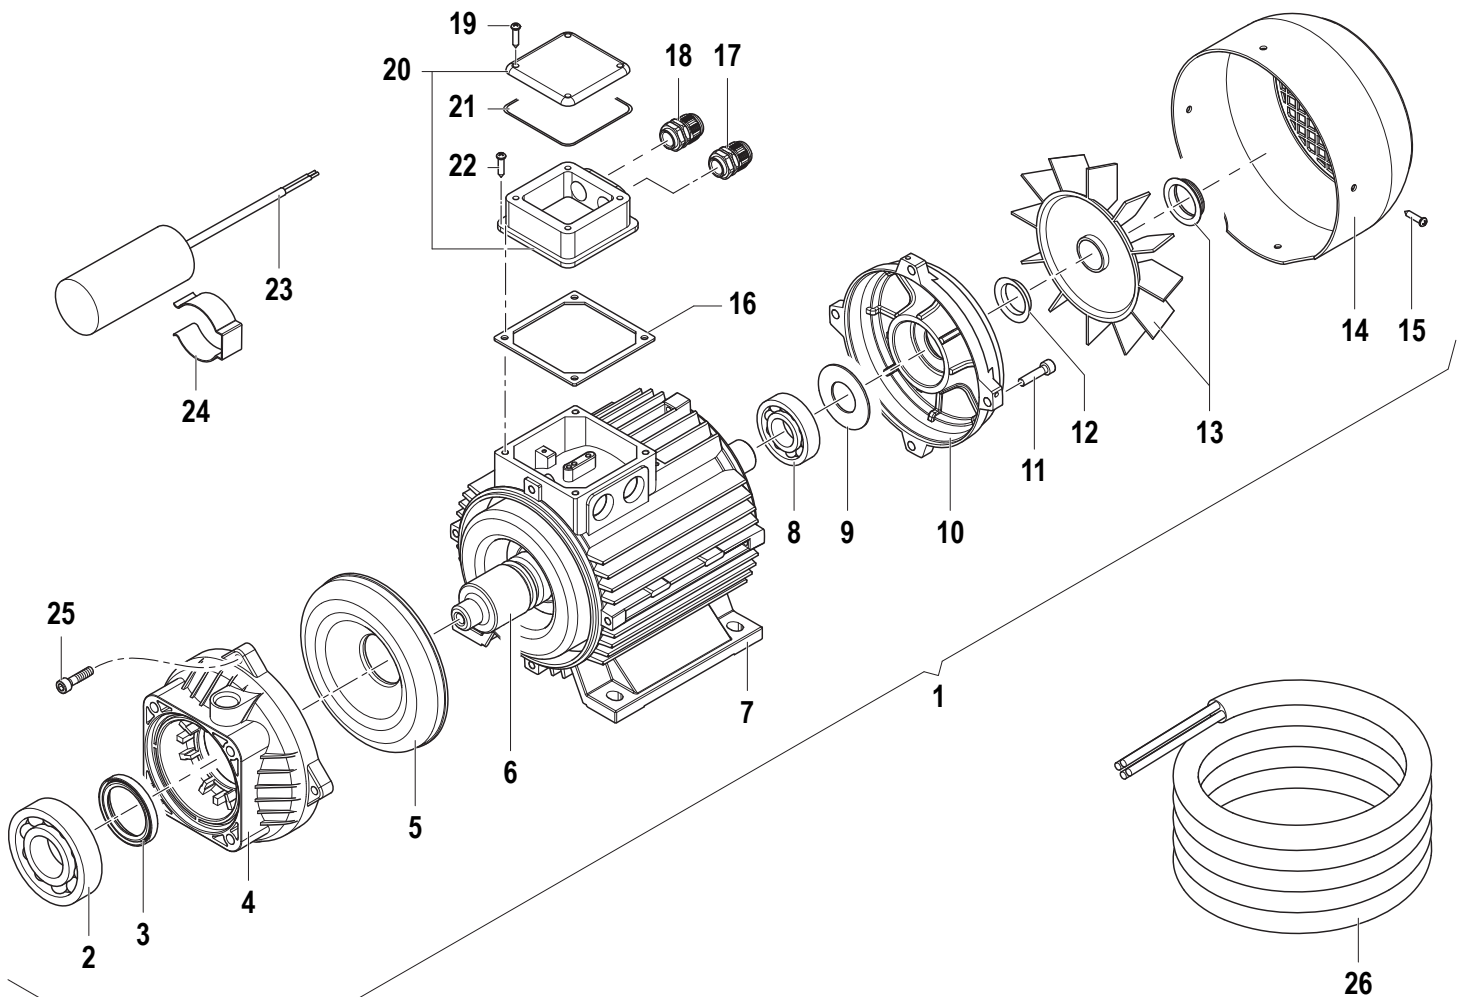

N°	Cod.	Descrizione	Description	Note	Qty	Model
1	1831 0487	Motore Elettrico	Electric Motor	230V 50Hz	1	
2	0438 0076	Cuscinetto a Sfere	Ball Bearing	Ø40x80x18	1	
3	0019 0034	Anello Tenuta Olio	Oil Seal	Ø40x55x7	1	
4	3002 0539	Flangia Anteriore	Front Flange		1	
5	0460 0033	Coperchio	Cover		1	
6	0001 0544	Albero Rotore	Rotor Shaft		1	
7	3041 0223	Kit Statore	Stator Kit		1	
8	0438 0127	Cuscinetto a Sfere	Ball Bearing	Ø25x52x15	1	
9	0009 0275	Anello	Ring	Ø41x51,8x0,5	1	
10	1009 0192	Flangia Posteriore	Rear Flange		1	
11	3609 0041	Vite	Screw	M6x25	4	
12	1241 0070	Guarnizione	Seal		1	
13	3632 0071	Ventola	Fan		1	
14	0402 0261	Copriventola	Fan Cover		1	
15	3625 0042	Vite	Screw	3,9x6,5	4	
16	1201 0127	Guarnizione Scatola Elet.	Electrical Box Gasket		1	

N°	Cod.	Descrizione	Description	Note	Qty	Model
17	2434 0052	Pressacavo	Cable Holder	M20x1,5	1	
18	2434 0062	Pressacavo	Cable Holder	M25x1,5	1	
19	3625 0036	Vite	Screw	3,9x13	4	
20	0402 0264	Scatola Elettrica	Electrical Box		1	
21	1210 0345	Guarnizione OR	O-Ring	Ø1,78x101,32	1	
22	3625 0052	Vite	Screw	M4,8x13	4	
23	0434 0323	Condensatore	Condenser	45µF	1	Solo / Only 1/70 - 2/70 2/100
	0434 0057	Condensatore	Condenser	50µF	1	
24	1003 0075	Fissaggio Condensatore	Capacitor Holder		1	
25	3609 0041	Vite	Screw	M6x25	4	
26	0456 0283	Cavo Elettrico	Electrical Cable	3Gx2,5 mm²	1