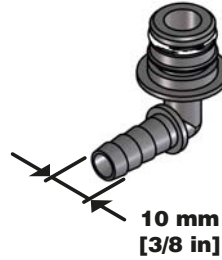

PRESSURE REGULATOR KIT
KIT REGOLATORE DI PRESSIONE
1215 0625 00

PRESSURE REGULATOR
REGOLATORE DI PRESSIONE

Pressure adjustment from 0 to 7 bar [100 PSI]
Regolazione della pressione da 0 to 7 bar [100 PSI]

1

QUICK-CONNECT
RACCORDO PORTAGOMMA

2

ADAPTER-CONNECT
RACCORDO ADATTATORE

3

REDUCER
RIDUZIONE FILETTO

4

QUICK-CONNECT
RACCORDO PORTAGOMMA

5

QUICK-CONNECT
RACCORDO PORTAGOMMA

6

PRESSURE GAUGE
MANOMETRO PRESSIONE

7

PLUG
TAPPO

8

CLIP
GANCIO