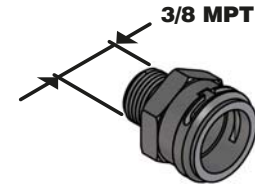

PRESSURE REGULATOR KIT
KIT REGOLATORE DI PRESSIONE
1215 0625 00

PRESSURE REGULATOR
REGOLATORE DI PRESSIONE

Pressure adjustment from 0 to 7 bar [100 PSI]
Regolazione della pressione da 0 to 7 bar [100 PSI]

1

QUICK-CONNECT
RACCORDO PORTAGOMMA

2

ADAPTER-CONNECT
RACCORDO ADATTATORE

3

REDUCER
RIDUZIONE FILETTO

4

QUICK-CONNECT
RACCORDO PORTAGOMMA

5

QUICK-CONNECT
RACCORDO PORTAGOMMA

6

PRESSURE GAUGE
MANOMETRO PRESSIONE

7

PLUG
TAPPO

8

CLIP
GANCIO