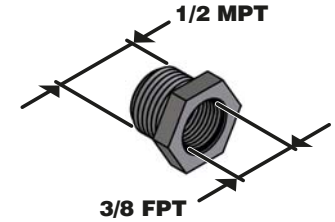

1

QUICK-CONNECT
RACCORDO PORTAGOMMA

2

ADAPTER-CONNECT
RACCORDO ADATTATORE

3

REDUCER
RIDUZIONE FILETTO

4

QUICK-CONNECT
RACCORDO PORTAGOMMA

5

QUICK-CONNECT
RACCORDO PORTAGOMMA

6

PRESSURE GAUGE
MANOMETRO PRESSIONE

7

PLUG
TAPPO

8

CLIP
GANCIO