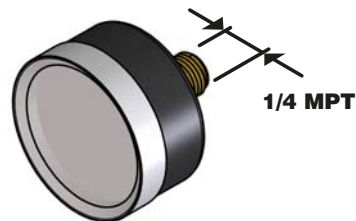

1

QUICK-CONNECT
RACCORDO PORTAGOMMA

2

ADAPTER-CONNECT
RACCORDO ADATTATORE

3

REDUCER
RIDUZIONE FILETTO

4

QUICK-CONNECT
RACCORDO PORTAGOMMA

5

QUICK-CONNECT
RACCORDO PORTAGOMMA

6

PRESSURE GAUGE
MANOMETRO PRESSIONE

7

PLUG
TAPPO

8

CLIP
GANCIO