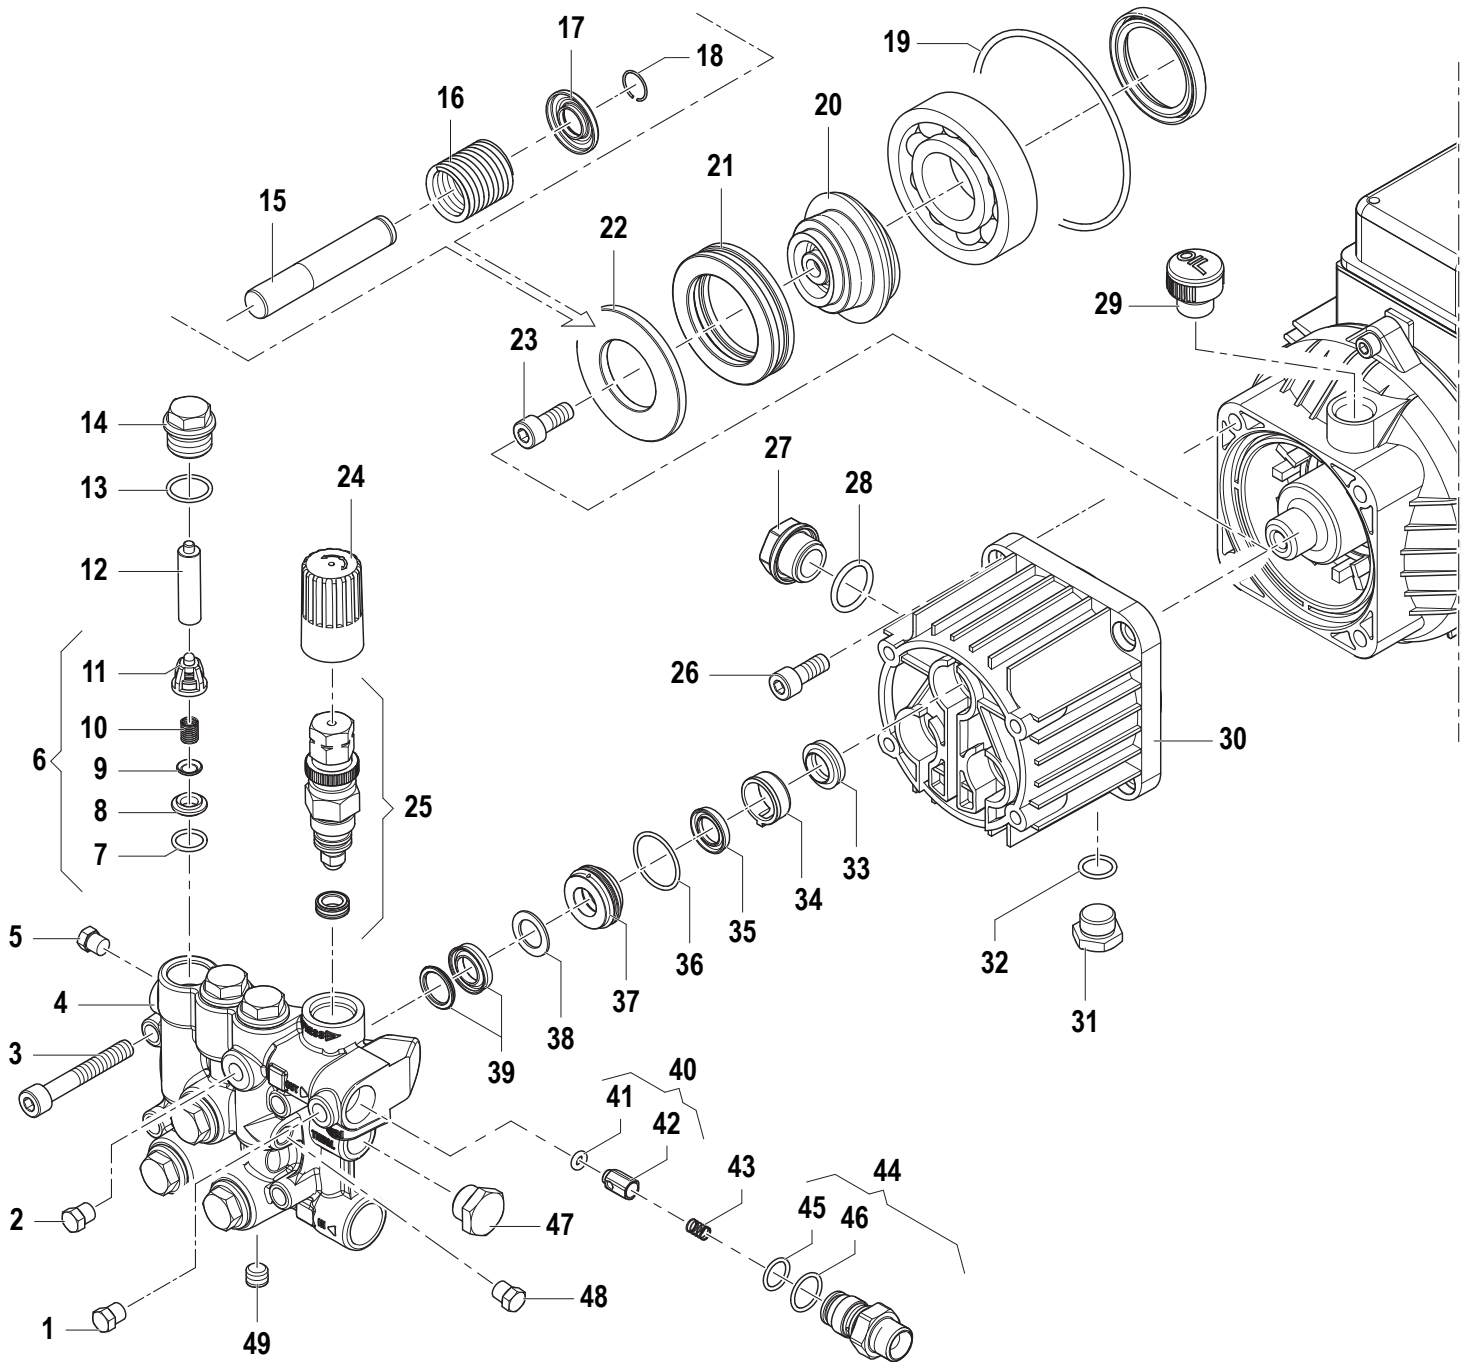

MTP AX Mistig

Motore / Motor MEC 90

Motopompe per Evaporatori - Misting Motorpumps, Low Flow

1400 RPM

N°	Cod.	Descrizione	Description	Note	Q.ty	Model
1	3202 0072	Tappo	Cap	M10x1 L=8	1	
2	3202 0018	Tappo	Cap	G1/8"	1	
3	3609 0014	Vite	Screw	M8x55	4	
4	3218 0471	Testata Pompa	Manifold		1	Solo / Only 1/70
	3218 0327	Testata Pompa	Manifold		1	
5	3202 0018	Tappo	Cap	G1/8"	1	
6	1220 0058	Gruppo Valv. Asp./Mand.	Suct./Del. Valve Ass.y kit		6	
7	1210 0049	Guarnizione OR	O-Ring	Ø1,78x12,42	6	
8	3009 0170	Sede Valvola Regol.	Valve Seat		6	
9	3604 0028	Valvola Aspir./Mand.	Suct./Del. Valve		6	
10	1802 0227	Molla Valv. Asp./Mand.	Suct./Del. Valve Spring		6	
11	1205 0037	Gabbia Valv. Asp./Mand.	Suct./Del. Valve Cage		6	
12	0601 0273	Distanziale	Spacer		1	Solo / Only 1/70
	0601 0273	Distanziale	Spacer		2	
13	1210 0151	Guarnizione OR	O-Ring	Ø1,78x17,17	6	
14	3202 0236	Tappo	Plug		6	
15	2409 0089	Pistone	Piston	Ø14	3	
16	1802 0153	Molla	Spring		3	
17	0009 0221	Anello	Ring		3	
18	0009 0220	Anello	Ring	Ø14	3	
19	1210 0429	Guarnizione OR	O-Ring	Ø3x92	1	
20	0001 0557	Albero Eccentrico	Eccentric Shaft	2°30'	1	1/70
	0001 0548	Albero Eccentrico	Eccentric Shaft	4°30'	1	2/70 - 2/100
	0001 0417	Albero Eccentrico	Eccentric Shaft	8°	1	4/70 - 4/100
	0001 0420	Albero Eccentrico	Eccentric Shaft	10°30'	1	6/70
21	0436 0017	Cuscinetto Assiale	Axial Bearing	Ø45x65x14	1	
22	2816 0088	Ralla Cuscinetto	Thrust Bearing		1	
23	3609 0005	Vite	Screw	M8x20	1	
24	1817 0064	Manopola	Knob		1	
25	1215 0584	Kit Valvola Regolazione	Regulation Valve Ass.y	140 bar	1	
26	3609 0005	Vite	Screw	M8x20	4	
27	3201 0027	Spia Livello Olio	Oil Indicator	G1/2"	1	
28	1210 0048	Guarnizione OR	O-Ring	Ø2,62x20,24	1	
29	3200 0086	Tappo	Plug		1	
30	0403 0145	Carter Pompa	Pump Crankcase		1	
31	3200 0096	Tappo	Cap	G1/4"	1	
32	1209 0117	Guarnizione	Seal	Ø13x20x2	1	
33	0019 0123	Anello Tenuta Olio	Oil Seal	Ø14x22x5/7	3	
34	0601 0308	Distanziale Paraolio	Oil Seal Spacer		3	
35	1241 0057	Guarnizione Tenuta	Packing	Ø14x22x4	3	
36	1210 0356	Guarnizione OR	O-Ring	Ø1,78x25,12	3	
37	0009 0219	Anello Porta Guarniz.	Packing Retainer		3	
38	0009 0369	Anello	Ring		3	
39	1241 0059	Guarnizione Tenuta	Packing		3	
40	2409 0091	Kit Pistone NON Ritorno	Check Valve Kit		1	
41	1210 0460	Guarnizione OR	O-Ring	Ø2,4x4,3	1	

N°	Cod.	Descrizione	Description	Note	Q.ty	Model
42	2409 0086	Pistone NON Ritorno	Check Valve		1	
43	1802 0197	Molla	Spring		1	
44	3410 0349	Kit Eiettore	Injector Body Kit	G3/8"	1	Solo / Only 1/70
	3410 0347	Kit Eiettore	Injector Body Kit	G3/8"F	1	
45	1210 0040	Guarnizione OR	O-Ring	Ø1,78x15,6	1	
46	1210 0049	Guarnizione OR	O-Ring	Ø1,78x12,42	1	
47	3200 0007	Tappo	Cap	G3/8"	1	
48	3202 0018	Tappo	Cap	G1/8"	1	
49	3200 0017	Tappo	Plug	G1/8x8	1	

Kit Ricambi

Spare Parts Kit

100	5019 0078	Kit Guarnizioni Acqua	Water Seal Kit		1	
101	5025 0014	Kit Valvola	Valve Kit		1	
102	5025 0079	Kit Guarnizioni Olio	Oil Seal Kit		1