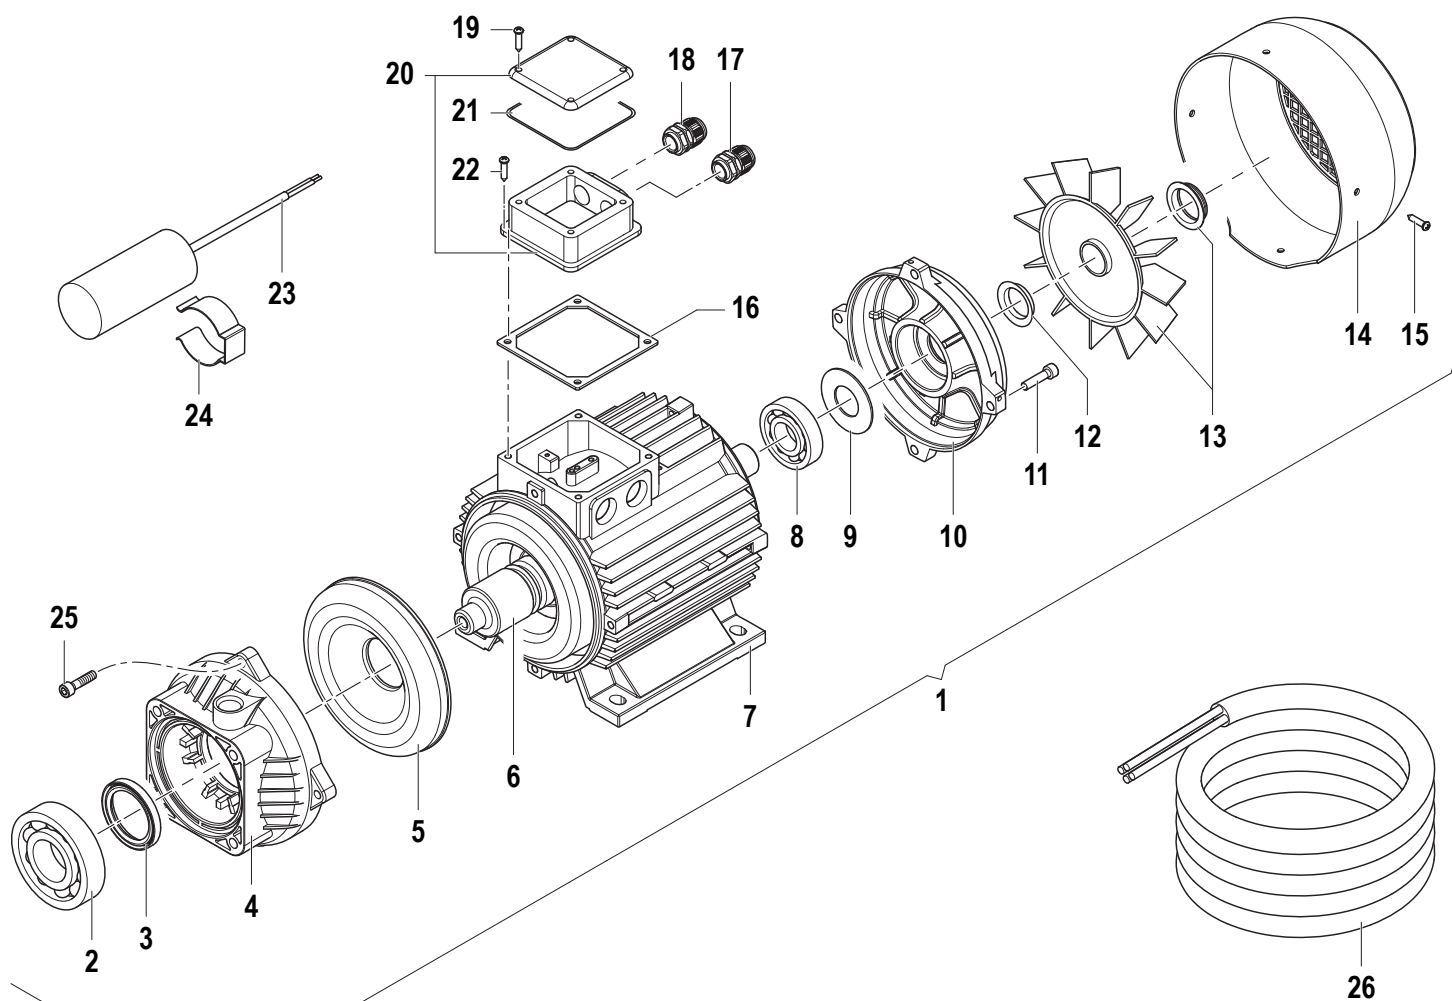

N°	Cod.	Descrizione	Description	Note	Qty	Model
1	1831 0487	Motore Elettrico	Electric Motor	230V 50Hz	1	
2	0438 0076	Cuscinetto a Sfere	Ball Bearing	Ø40x80x18	1	
3	0019 0034	Anello Tenuta Olio	Oil Seal	Ø40x55x7	1	
4	3002 0539	Flangia Anteriore	Front Flange		1	
5	0460 0033	Coperchio	Cover		1	
6	0001 0544	Albero Rotore	Rotor Shaft		1	
7	3041 0223	Kit Statore	Stator Kit		1	
8	0438 0127	Cuscinetto a Sfere	Ball Bearing	Ø25x52x15	1	
9	0009 0275	Anello	Ring	Ø41x51,8x0,5	1	
10	1009 0192	Flangia Posteriore	Rear Flange		1	
11	3609 0041	Vite	Screw	M6x25	4	
12	1241 0070	Guarnizione	Seal		1	
13	3632 0071	Ventola	Fan		1	
14	0402 0261	Copriventola	Fan Cover		1	
15	3625 0042	Vite	Screw	3,9x6,5	4	
16	1201 0127	Guarnizione Scatola Elet.	Electrical Box Gasket		1	

N°	Cod.	Descrizione	Description	Note	Qty	Model
17	2434 0052	Pressacavo	Cable Holder	M20x1,5	1	
18	2434 0062	Pressacavo	Cable Holder	M25x1,5	1	
19	3625 0036	Vite	Screw	3,9x13	4	
20	0402 0264	Scatola Elettrica	Electrical Box		1	
21	1210 0345	Guarnizione OR	O-Ring	Ø1,78x101,32	1	
22	3625 0052	Vite	Screw	M4,8x13	4	
23	0434 0323	Condensatore	Condenser	45µF	1	Solo / Only 1/70 - 2/70 2/100
	0434 0057	Condensatore	Condenser	50µF	1	
24	1003 0075	Fissaggio Condensatore	Capacitor Holder		1	
25	3609 0041	Vite	Screw	M6x25	4	
26	0456 0283	Cavo Elettrico	Electrical Cable	3Gx2,5 mm²	1