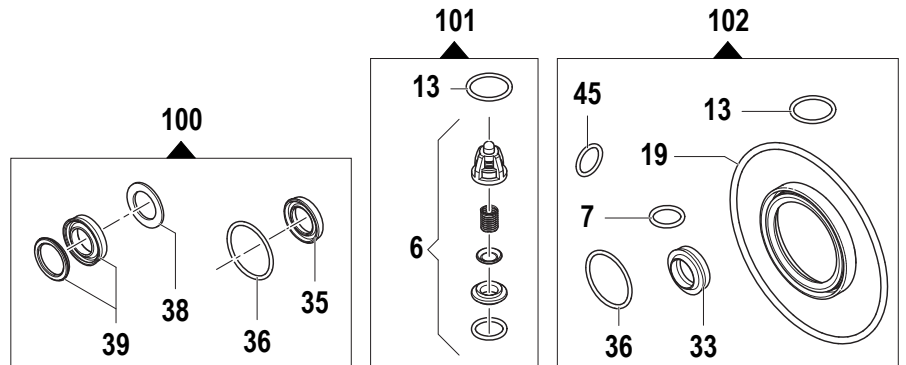

MTP AX Mistig

Motore / Motor MEC 90

Motopompe per Evaporatori - Misting Motorpumps, Low Flow

1400 RPM

N°	Cod.	Descrizione	Description	Note	Q.ty	Model
1	3202 0072	Tappo	Cap	M10x1 L=8	1	
2	3202 0018	Tappo	Cap	G1/8"	1	
3	3609 0014	Vite	Screw	M8x55	4	
4	3218 0471	Testata Pompa	Manifold		1	Solo / Only 1/70
	3218 0327	Testata Pompa	Manifold		1	
5	3202 0018	Tappo	Cap	G1/8"	1	
6	1220 0058	Gruppo Valv. Asp./Mand.	Suct./Del. Valve Ass.y kit		6	
7	1210 0049	Guarnizione OR	O-Ring	Ø1,78x12,42	6	
8	3009 0170	Sede Valvola Regol.	Valve Seat		6	
9	3604 0028	Valvola Aspir./Mand.	Suct./Del. Valve		6	
10	1802 0227	Molla Valv. Asp./Mand.	Suct./Del. Valve Spring		6	
11	1205 0037	Gabbia Valv. Asp./Mand.	Suct./Del. Valve Cage		6	
12	0601 0273	Distanziale	Spacer		1	Solo / Only 1/70
	0601 0273	Distanziale	Spacer		2	
13	1210 0151	Guarnizione OR	O-Ring	Ø1,78x17,17	6	
14	3202 0236	Tappo	Plug		6	
15	2409 0089	Pistone	Piston	Ø14	3	
16	1802 0153	Molla	Spring		3	
17	0009 0221	Anello	Ring		3	
18	0009 0220	Anello	Ring	Ø14	3	
19	1210 0429	Guarnizione OR	O-Ring	Ø3x92	1	
20	0001 0557	Albero Eccentrico	Eccentric Shaft	2°30'	1	1/70
	0001 0548	Albero Eccentrico	Eccentric Shaft	4°30'	1	2/70 - 2/100
	0001 0417	Albero Eccentrico	Eccentric Shaft	8°	1	4/70 - 4/100
	0001 0420	Albero Eccentrico	Eccentric Shaft	10°30'	1	6/70
21	0436 0017	Cuscinetto Assiale	Axial Bearing	Ø45x65x14	1	
22	2816 0088	Ralla Cuscinetto	Thrust Bearing		1	
23	3609 0005	Vite	Screw	M8x20	1	
24	1817 0064	Manopola	Knob		1	
25	1215 0584	Kit Valvola Regolazione	Regulation Valve Ass.y	140 bar	1	
26	3609 0005	Vite	Screw	M8x20	4	
27	3201 0027	Spia Livello Olio	Oil Indicator	G1/2"	1	
28	1210 0048	Guarnizione OR	O-Ring	Ø2,62x20,24	1	
29	3200 0086	Tappo	Plug		1	
30	0403 0145	Carter Pompa	Pump Crankcase		1	
31	3200 0096	Tappo	Cap	G1/4"	1	
32	1209 0117	Guarnizione	Seal	Ø13x20x2	1	
33	0019 0123	Anello Tenuta Olio	Oil Seal	Ø14x22x5/7	3	
34	0601 0308	Distanziale Paraolio	Oil Seal Spacer		3	
35	1241 0057	Guarnizione Tenuta	Packing	Ø14x22x4	3	
36	1210 0356	Guarnizione OR	O-Ring	Ø1,78x25,12	3	
37	0009 0219	Anello Porta Guarniz.	Packing Retainer		3	
38	0009 0369	Anello	Ring		3	
39	1241 0059	Guarnizione Tenuta	Packing		3	
40	2409 0091	Kit Pistone NON Ritorno	Check Valve Kit		1	
41	1210 0460	Guarnizione OR	O-Ring	Ø2,4x4,3	1	

N°	Cod.	Descrizione	Description	Note	Q.ty	Model
42	2409 0086	Pistone NON Ritorno	Check Valve		1	
43	1802 0197	Molla	Spring		1	
44	3410 0349	Kit Eiettore	Injector Body Kit	G3/8"	1	Solo / Only 1/70
	3410 0347	Kit Eiettore	Injector Body Kit	G3/8"F	1	
45	1210 0040	Guarnizione OR	O-Ring	Ø1,78x15,6	1	
46	1210 0049	Guarnizione OR	O-Ring	Ø1,78x12,42	1	
47	3200 0007	Tappo	Cap	G3/8"	1	
48	3202 0018	Tappo	Cap	G1/8"	1	
49	3200 0017	Tappo	Plug	G1/8x8	1	

Kit Ricambi

Spare Parts Kit

100	5019 0078	Kit Guarnizioni Acqua	Water Seal Kit		1	
101	5025 0014	Kit Valvola	Valve Kit		1	
102	5025 0079	Kit Guarnizioni Olio	Oil Seal Kit		1