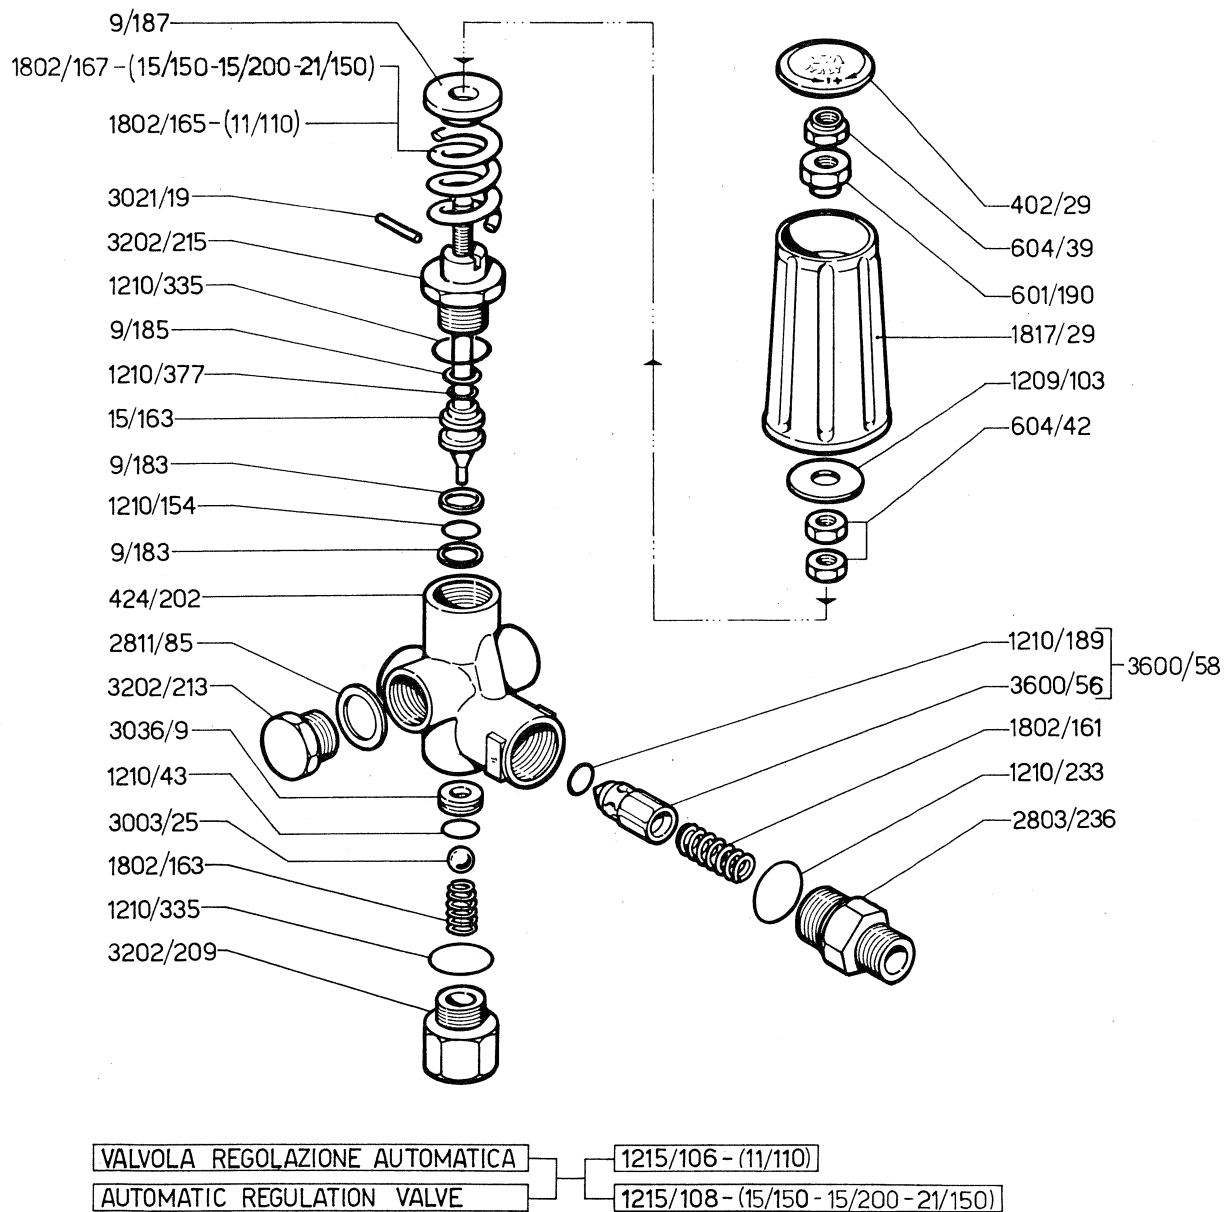

Pompe PW

Valvola regolazione automatica

Complesso macchina

Dotazione standard