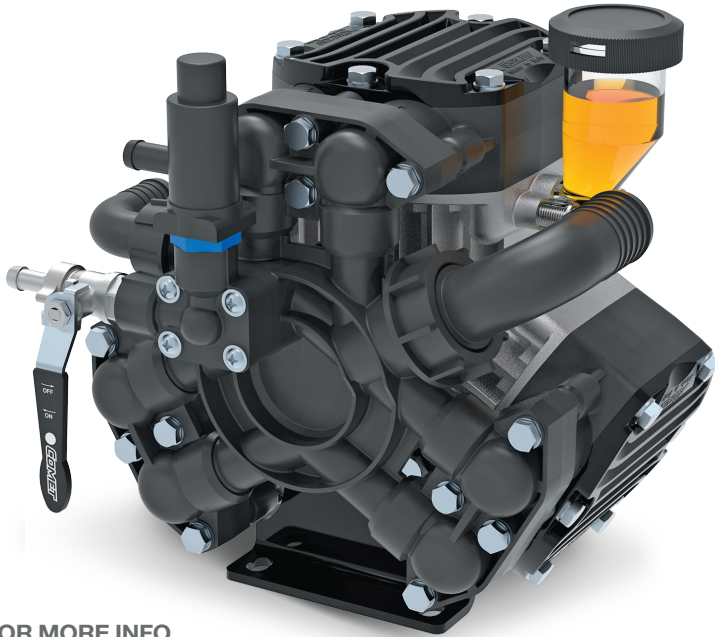

MP 55

POMPE A MEMBRANA A MEDIA PRESSIONE
MEDIUM PRESSURE DIAPHRAGM PUMPS
POMPES A MEMBRANE A PRESSION MOYENNE
BOMBAS DE MEMBRANA DE MEDIA PRESIÓN
MITTELDRUCK-MEMBRANPUMPEN

NBR
D
Desmopan
30 bar
435 psi
56,5 l/min
14,9 US gpm
RPM
550
PA
S

Configurazione: 3 membrane in Desmopan®. Parti a contatto con il liquido: poliammide e acciaio inox.

Configuration: 3 diaphragms in Desmopan®. Parts in contact with spray liquid: polyamide and stainless steel.

Configuration : 3 membranes en Desmopan®. Parties au contact du liquide : polyamide et acier inox pour P 36/15.

Configuración: 3 membranas en Desmopan®. Partes en contacto con el líquido: poliamida y acero inoxidable.

Konfigurierung: 3 Membranen aus Desmopan®. Teile im Kontakt mit der Flüssigkeit: Polyamid und Edelstahl.

FOR MORE INFO

MP 55

	0 bar - 0 p.s.i				5 bar - 72 p.s.i				10 bar - 145 p.s.i				15 bar - 217 p.s.i				20 bar - 290 p.s.i				30 bar - 435 p.s.i					
	RPM		I/min		U.S. g.p.m.		HP		kW		I/min		U.S. g.p.m.		HP		kW		I/min		U.S. g.p.m.		HP		kW	
400	41,1	10,8	0,12	0,09	40,7	10,7	0,58	0,43	40,3	10,7	1,2	0,86	40,0	10,6	1,7	1,27	39,6	10,5	2,3	1,68	39,3	10,4	3,4	2,50		
450	46,2	12,2	0,13	0,10	45,8	12,1	0,65	0,49	45,4	12,0	1,3	0,96	45,0	11,9	1,9	1,43	44,6	11,8	2,5	1,90	44,2	11,7	3,8	2,82		
500	51,4	13,6	0,15	0,11	50,9	13,4	0,73	0,54	50,4	13,3	1,4	1,07	50,0	13,2	2,1	1,59	49,5	13,1	2,8	2,11	49,1	13,0	4,2	3,13		
550	56,5	14,9	0,16	0,12	56,0	14,8	0,80	0,60	55,50	14,7	1,6	1,18	55,00	14,5	2,4	1,75	54,50	14,4	3,1	2,32	54,00	14,3	4,6	3,44		