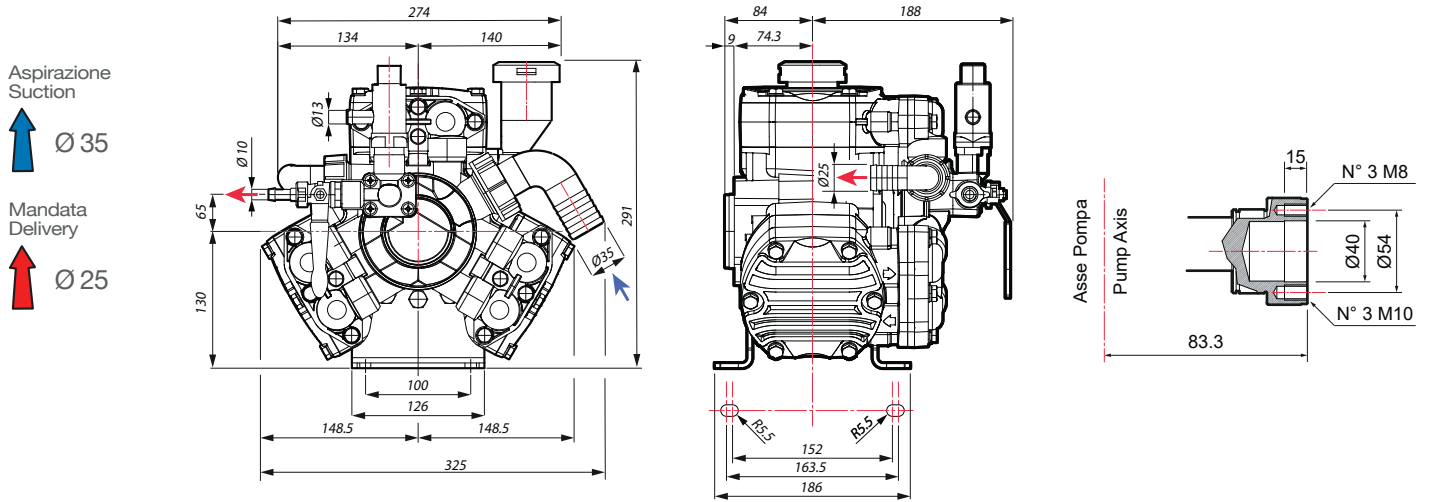

Configuration : 3 membranes en Desmopan®. Parties au contact du liquide : polyamide et acier inox pour P 36/15.

Configuración: 3 membranas en Desmopan®. Partes en contacto con el líquido: poliamida y acero inoxidable.

Konfigurierung: 3 Membranen aus Desmopan®. Teile im Kontakt mit der Flüssigkeit: Polyamid und Edelstahl.

FOR MORE INFO

MP 55

	0 bar - 0 p.s.i				5 bar - 72 p.s.i				10 bar - 145 p.s.i				15 bar - 217 p.s.i				20 bar - 290 p.s.i				30 bar - 435 p.s.i					
	RPM		I/min		U.S. g.p.m.		HP		kW		I/min		U.S. g.p.m.		HP		kW		I/min		U.S. g.p.m.		HP		kW	
400	41,1	10,8	0,12	0,09	40,7	10,7	0,58	0,43	40,3	10,7	1,2	0,86	40,0	10,6	1,7	1,27	39,6	10,5	2,3	1,68	39,3	10,4	3,4	2,50		
450	46,2	12,2	0,13	0,10	45,8	12,1	0,65	0,49	45,4	12,0	1,3	0,96	45,0	11,9	1,9	1,43	44,6	11,8	2,5	1,90	44,2	11,7	3,8	2,82		
500	51,4	13,6	0,15	0,11	50,9	13,4	0,73	0,54	50,4	13,3	1,4	1,07	50,0	13,2	2,1	1,59	49,5	13,1	2,8	2,11	49,1	13,0	4,2	3,13		
550	56,5	14,9	0,16	0,12	56,0	14,8	0,80	0,60	55,50	14,7	1,6	1,18	55,00	14,5	2,4	1,75	54,50	14,4	3,1	2,32	54,00	14,3	4,6	3,44		