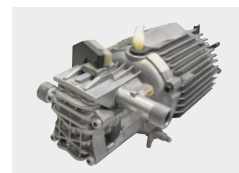

# KR PORTABLE

Ergonomic handle for practical use

*Maniglia ergonomica per un pratico utilizzo*

Ergonomic design

*Design ergonomico*

**MTP PT 03**

Aluminum pump head

*Pompa con testata in alluminio*

Frontal inlet with filter for connection to the water mains

*Raccordo frontale con filtro per il collegamento alla rete idrica*

REGULATING NOZZLE  
REGOLAZIONE UGELLO

FOAM NOZZLE  
UGELLO SCHIUMOGENO

**OPTIONAL**

ROTATING NOZZLE  
UGELLO ROTANTE

FOR MORE INFO:  
MAGGIORI INFORMAZIONI:

**GENERAL FEATURES · CARATTERISTICHE GENERALI**

- Horizontal structure, designed for maximum ergonomics and ease of use thanks to the ergonomic handle
- PT03 pump with three axial pistons arranged vertically with pump at the bottom and an all-metal construction without any plastic used for the structural components
- Induction electrical motor with thermal protection
- Aluminum pump head
- EASY START device
- Total Stop system
- Water filter with quick coupling
- *Struttura a sviluppo orizzontale concepita per la massima ergonomia e praticità d'uso grazie alla maniglia ergonomica*
- *Pompa PT03 a tre pistoni assiali disposta in verticale con pompa in basso e costruzione interamente in metallo, senza materiale plastico nei componenti strutturali*
- *Motore elettrico a induzione con protezione termica*
- *Testata pompa in alluminio*
- *Dispositivo EASY START*
- *Dispositivo Total Stop*
- *Filtro di aspirazione con attacco rapido*
- *Uso semiprofessionale*