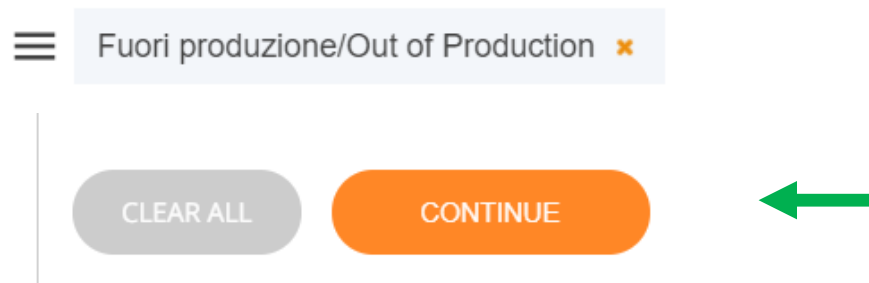

fig.2

fig.1

fig.2

fig.3

Nei menù a tendina di tutte e tre le divisioni oltre alle cartelle delle macchine/pompe attualmente in commercio sono presenti anche gli esplosi e/o i manuali dei prodotti fuori produzione. Per visualizzarli basta scorrere il menù [fig.1](#) (o iniziare a scrivere sulla barra di ricerca [fig.2](#)) e selezionare la cartella «OUT OF PRODUCTION/FUORI PRODUZIONE», avviando infine la ricerca selezionando [CONTINUE fig.3](#)