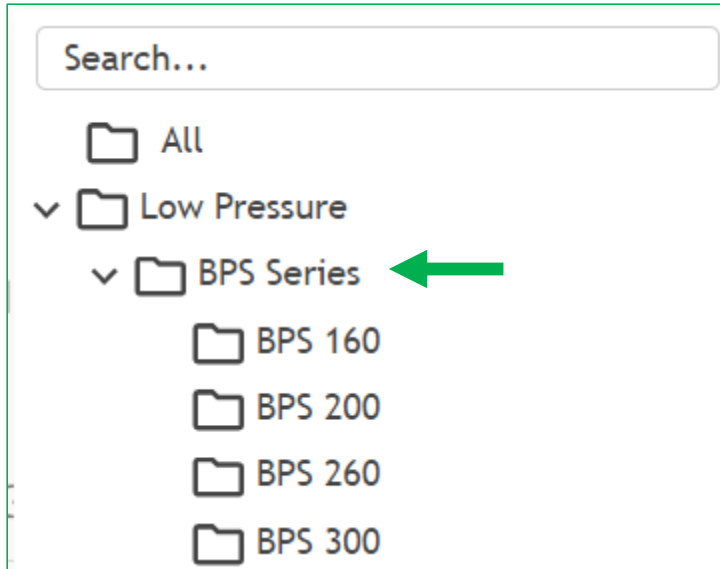

RICERCA DOCUMENTAZIONE TECNICA

fig.1

Per esempio, poniamo che io stia cercando la documentazione per una pompa agricoltura della serie BPS.

In questo caso vado prima a selezionare nel menù a tendina la cartella di interesse (fig.1), quindi, eventualmente, aggiungo un ulteriore filtro selezionando uno o più *tag* ed infine avvio la ricerca cliccando sul tasto CONTINUE (fig.2)