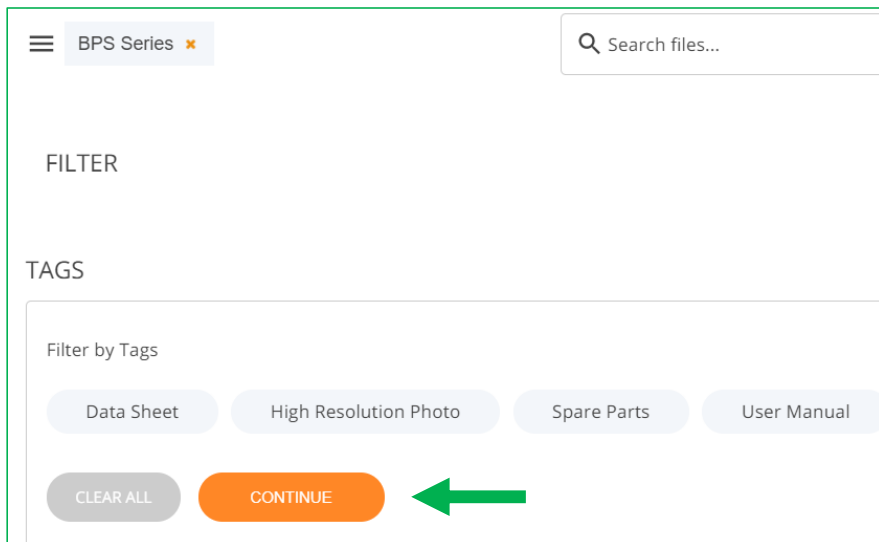

RICERCA DOCUMENTAZIONE TECNICA

fig.1

Per esempio, poniamo che io stia cercando la documentazione per una pompa agricoltura della serie BPS.

In questo caso vado prima a selezionare nel menù a tendina la cartella di interesse (fig.1), quindi, eventualmente, aggiungo un ulteriore filtro selezionando uno o più *tag* ed infine avvio la ricerca cliccando sul tasto CONTINUE (fig.2)

fig.2

fig.1

fig.2

fig.3

Nei menù a tendina di tutte e tre le divisioni oltre alle cartelle delle macchine/pompe attualmente in commercio sono presenti anche gli esplosi e/o i manuali dei prodotti fuori produzione. Per visualizzarli basta scorrere il menù [fig.1](#) (o iniziare a scrivere sulla barra di ricerca [fig.2](#)) e selezionare la cartella «OUT OF PRODUCTION/FUORI PRODUZIONE», avviando infine la ricerca selezionando [CONTINUE fig.3](#)