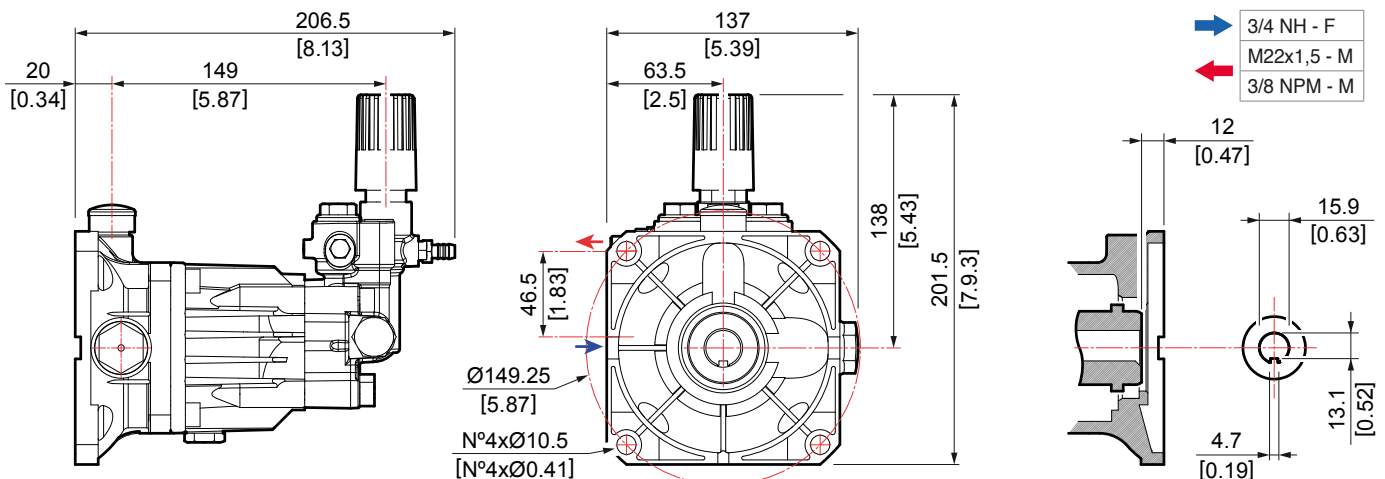

**BXD**

**E** | Ø 5/8"

HOLLOW SHAFT Ø 5/8" › ALBERO FEMMINA Ø 5/8" › EJE HEMBRA Ø 5/8"

Code Codice Codigo	Model Modello Modelo	Version	Ø	RPM	l/min	US gpm	Pressure			Power		Weight	
			"	rpm			bar	psi	Mpa	HP	kW	kg	lb
▲ 6525 1010	BXD 2020	E	5/8	3400	7,2	1,9	138	2000	13,8	2,9	2,1	4,7	10,3
▲ 6525 1011	BXD 2520	E	5/8	3400	9,6	2,5	138	2000	13,8	3,8	2,8	4,7	10,3
▲ 6525 1012	BXD 3020	E	5/8	3400	10,6	2,8	138	2000	13,8	4,2	3,1	4,7	10,3

**NEMA 56 C**

▲ Outlet connection 3/8 NPT / Connesione uscita 3/8 NPT / Coneccion salida 3/8 NPT

All models are equipped with **EASY-START** device. / Tutti i modelli sono dotati di dispositivo **EASY-START**. / Todos los modelos están equipados con el dispositivo **EASY-START**.