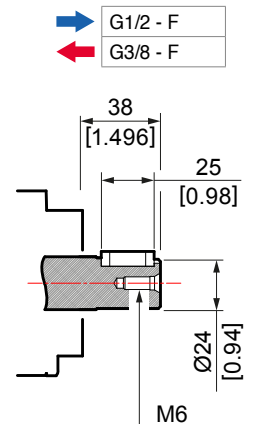

EWD

S | Ø24 mm

SOLID SHAFT Ø 24 mm › ALBERO MASCHIO Ø 24 mm › EJE MACHO Ø 24 mm

Code Codice Codigo	Model Modello Modelo	Version											
			mm	rpm	l/min	US gpm	bar	psi	Mpa	HP	kW	kg	lb
6311 0102	EWD 4040	S	24	3400	15,0	4,0	276	4000	27,6	11,0	8,2	5,7	12,5

G1/2 - F
 G3/8 - F