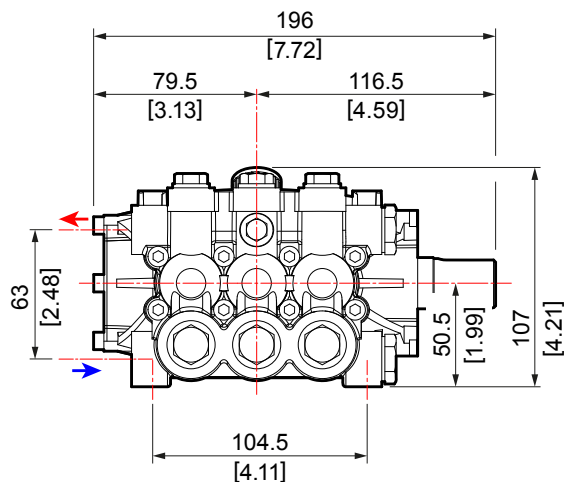

EWD

S | Ø24 mm

SOLID SHAFT Ø 24 mm › ALBERO MASCHIO Ø 24 mm › EJE MACHO Ø 24 mm

Code Codice Codigo	Model Modello Modelo	Version											
			mm	rpm	l/min	US gpm	bar	psi	Mpa	HP	kW	kg	lb
6311 0102	EWD 4040	S	24	3400	15,0	4,0	276	4000	27,6	11,0	8,2	5,7	12,5

G1/2 - F
 G3/8 - F