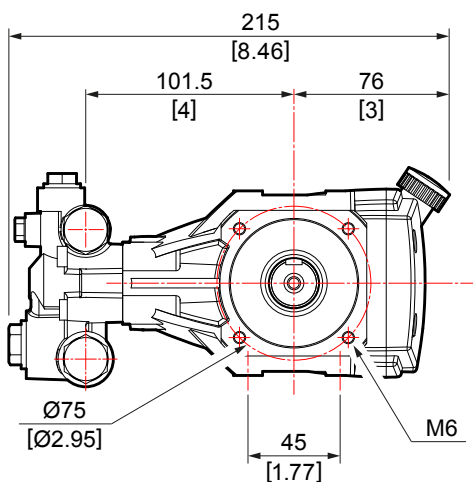

EWD

S | Ø24 mm

SOLID SHAFT Ø 24 mm › ALBERO MASCHIO Ø 24 mm › EJE MACHO Ø 24 mm

Code Codice Codigo	Model Modello Modelo	Version											
			mm	rpm	l/min	US gpm	bar	psi	Mpa	HP	kW	kg	lb
6311 0102	EWD 4040	S	24	3400	15,0	4,0	276	4000	27,6	11,0	8,2	5,7	12,5

G1/2 - F
 G3/8 - F