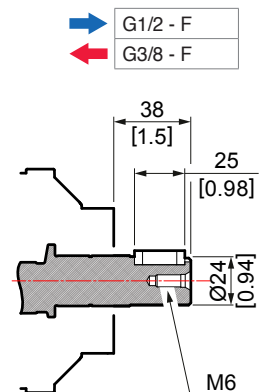

SOLID SHAFT Ø 24 mm › ALBERO MASCHIO Ø 24 mm › EJE MACHO Ø 24 mm

Code Codice Codigo	Model Modello Modelo	Version											
			mm	rpm	l/min	US gpm	bar	psi	Mpa	HP	kW	kg	lb
6307 0800	ZW 3030	S	24	1450	12,3	3,2	207	3000	20,7	6,3	4,7	7,9	17,4
6307 0100	ZW 4022	S	24	1450	15,0	4,0	152	2200	15,2	5,5	4,0	7,5	16,5
6307 0200	ZW 4025	S	24	1450	15,0	4,0	172	2500	17,2	5,8	4,2	7,5	16,5
6307 0500	ZW 4030	S	24	1450	15,0	4,0	207	3000	20,7	7,5	5,5	7,5	16,5