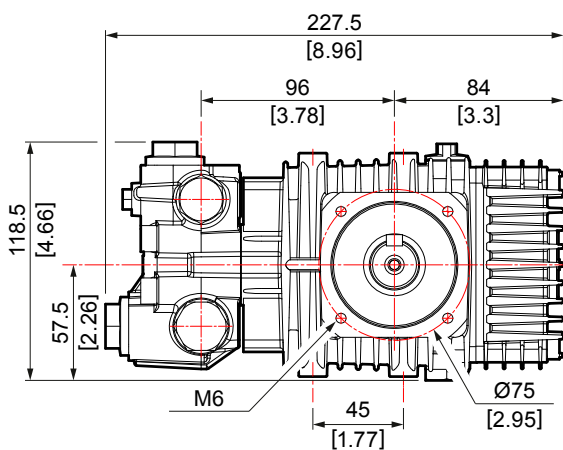

SOLID SHAFT Ø 24 mm › ALBERO MASCHIO Ø 24 mm › EJE MACHO Ø 24 mm

Code Codice Codigo	Model Modello Modelo	Version											
			mm	rpm	l/min	US gpm	bar	psi	Mpa	HP	kW	kg	lb
6307 0800	ZW 3030	S	24	1450	12,3	3,2	207	3000	20,7	6,3	4,7	7,9	17,4
6307 0100	ZW 4022	S	24	1450	15,0	4,0	152	2200	15,2	5,5	4,0	7,5	16,5
6307 0200	ZW 4025	S	24	1450	15,0	4,0	172	2500	17,2	5,8	4,2	7,5	16,5
6307 0500	ZW 4030	S	24	1450	15,0	4,0	207	3000	20,7	7,5	5,5	7,5	16,5