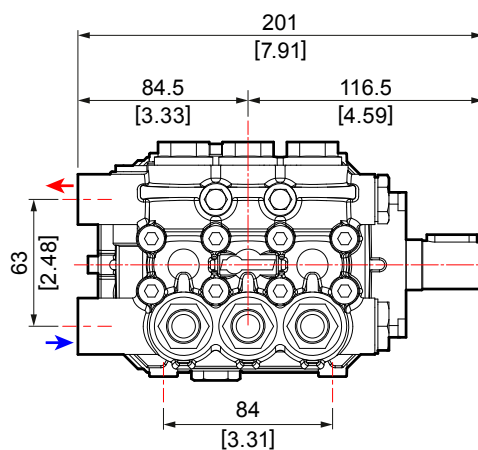

SOLID SHAFT Ø 24 mm › ALBERO MASCHIO Ø 24 mm › EJE MACHO Ø 24 mm

Code Codice Codigo	Model Modello Modelo	Version											
			mm	rpm	l/min	US gpm	bar	psi	Mpa	HP	kW	kg	lb
6307 0800	ZW 3030	S	24	1450	12,3	3,2	207	3000	20,7	6,3	4,7	7,9	17,4
6307 0100	ZW 4022	S	24	1450	15,0	4,0	152	2200	15,2	5,5	4,0	7,5	16,5
6307 0200	ZW 4025	S	24	1450	15,0	4,0	172	2500	17,2	5,8	4,2	7,5	16,5
6307 0500	ZW 4030	S	24	1450	15,0	4,0	207	3000	20,7	7,5	5,5	7,5	16,5