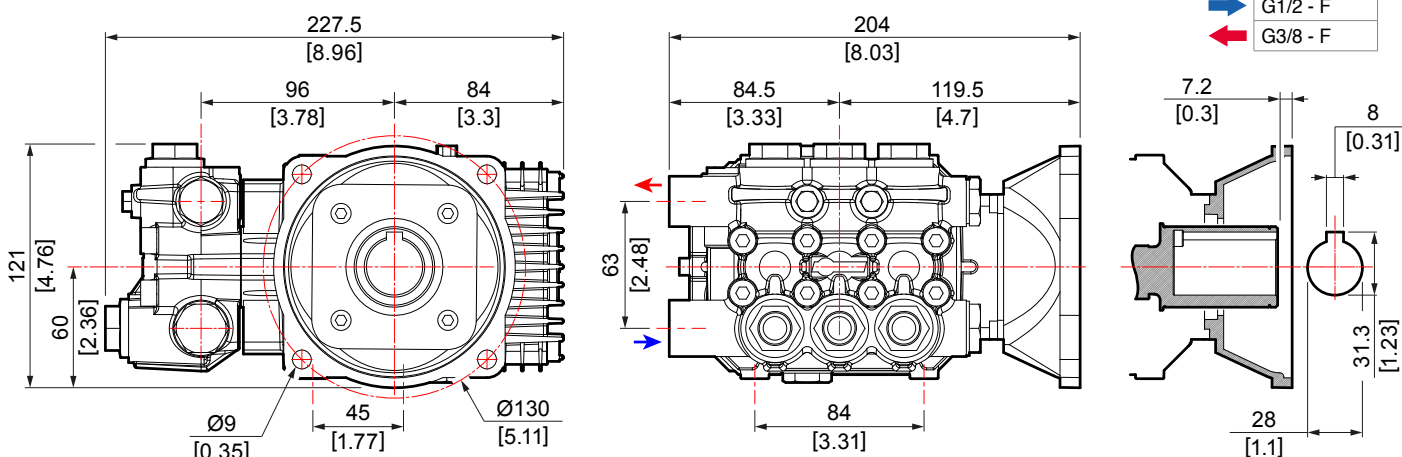

MEC 110-112

1450 R.P.M. models are equipped with **EASY-START** device. / I modelli a 1450 R.P.M. sono dotati di dispositivo **EASY-START**. / Los modelos a 1450 R.P.M. están equipados con el dispositivo **EASY-START**.